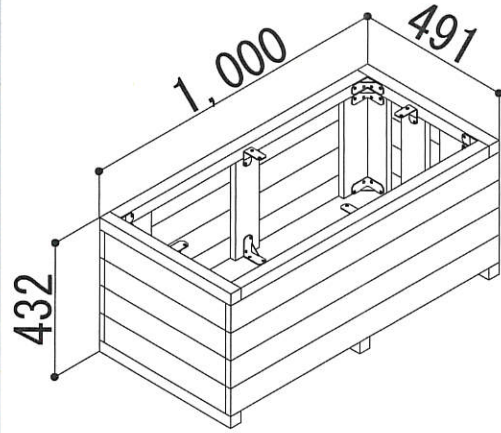

## プランター

定価表(送料込・税込)

PL-W	52,500
PL-Y	52,500
PL-B	52,500
PL-W-A	63,000
PL-Y-A	63,000
PL-B-A	63,000