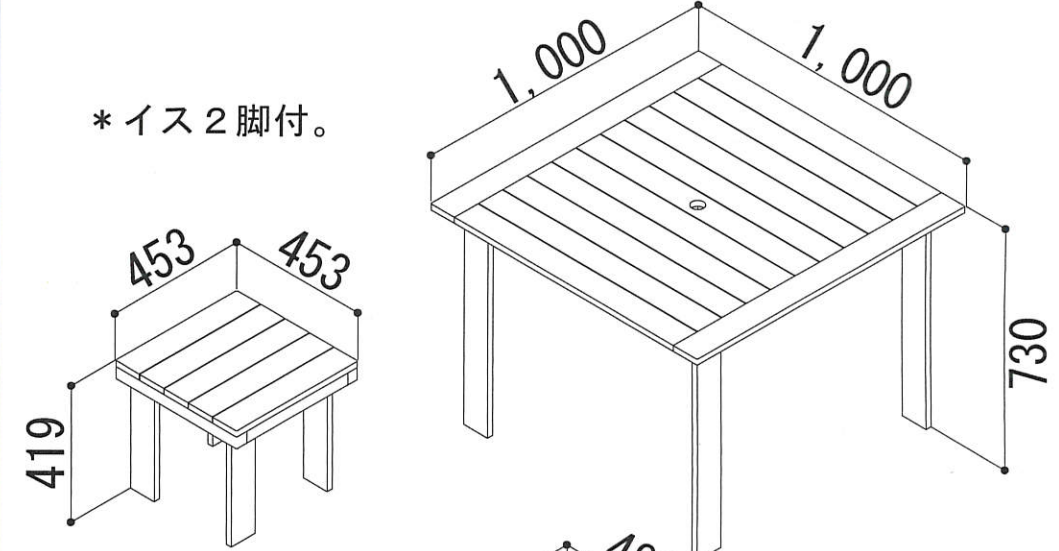

テーブルセット

定価表(送料込・税込)

TS-W	68,250
TS-Y	68,250
TS-B	68,250
TS-W-A	73,500
TS-Y-A	73,500
TS-B-A	73,500