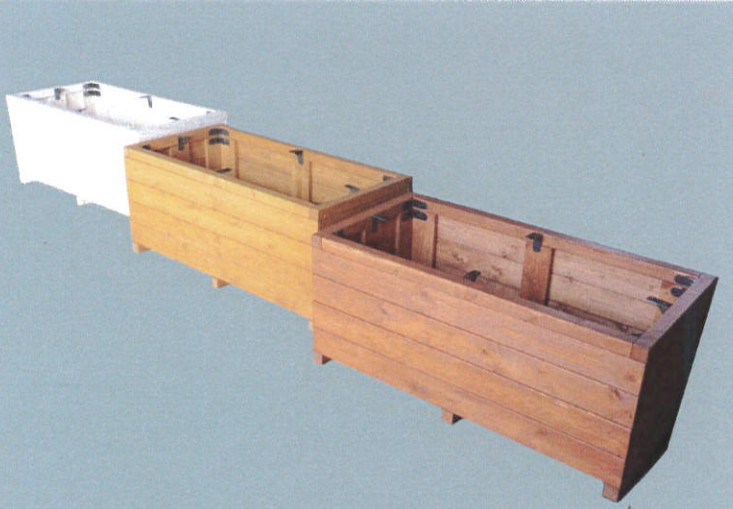

ガーデニング用家具シリーズ

屋内でも使える高品質と SPF 材+自然塗料によるローコストを実現したガーデニング用家具です

プランター

定価表(送料込・税込)

PL-W	52,500
PL-Y	52,500
PL-B	52,500
PL-W-A	63,000
PL-Y-A	63,000
PL-B-A	63,000