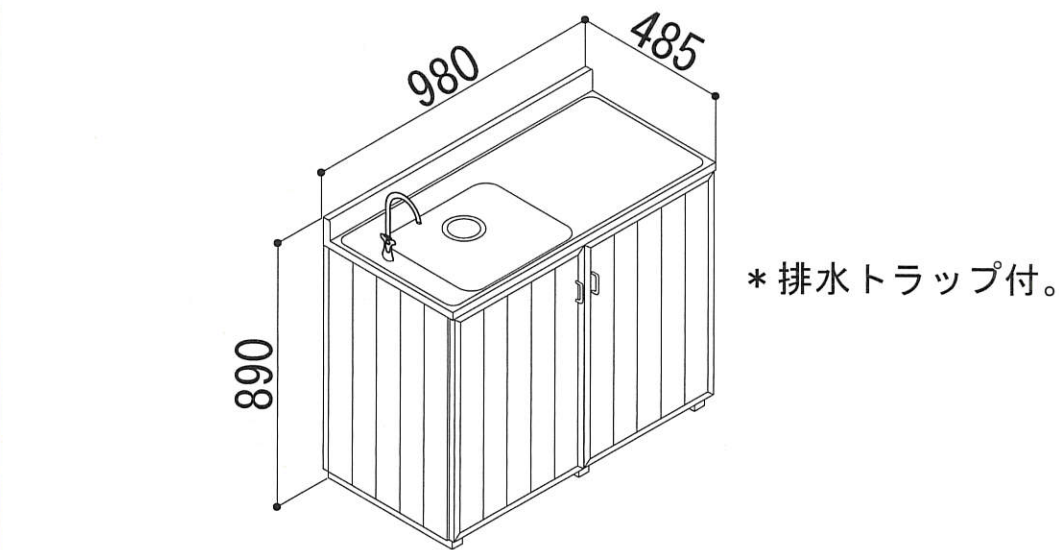

キッチン

(写真は「Lタイプ」)

定価表(送料込・税込)

KT-W-L/R	120,750
KT-Y-L/R	120,750
KT-B-L/R	120,750
KT-W-A-L/R	126,000
KT-Y-A-L/R	126,000
KT-B-A-L/R	126,000